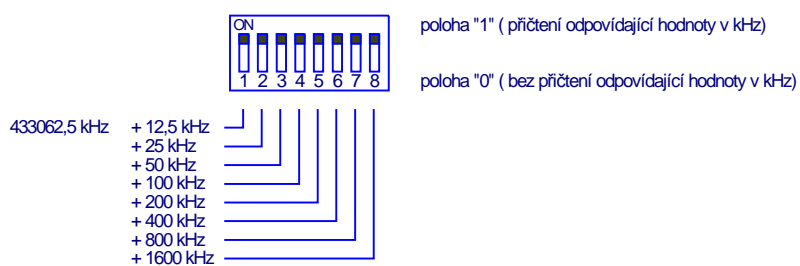

NASTAVENÍ FREKVENCE RADIOVÉHO VYSÍLAČE / PŘIJÍMAČE

A) 433,0625 - 434,7875 MHz (kanály 0-138, kanálová rozteč 12,5kHz)

B) 430,0000 - 431,4750 MHz (kanály 139 - 255, kanálová rozteč 12,5kHz)

Upozornění : ve frekvenčním pásmu B) je povoleno v České republice používat pro dálkové ovládání jeřábů jen následující kmitočty :

430,000 MHz	1 1 0 1 0 0 0 1
430,025 MHz	1 0 1 1 0 0 0 1
430,075 MHz	1 0 0 0 1 0 0 1
430,100 MHz	1 1 0 0 1 0 0 1
430,375 MHz	1 0 0 1 0 1 0 1
430,450 MHz	1 1 1 1 0 1 0 1